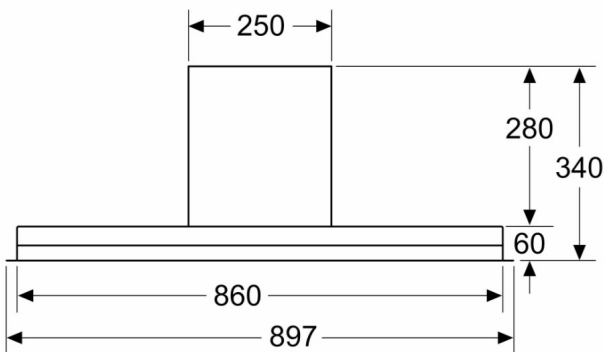

SIEMENS

קולט אדים אינטגרלי
ברוחב 90 ס"מ iQ500
LJ97BAM60

siemens-home.bsh-group.com/il/

Siemens Home Appliances

קבוצת BSH היא בעלת רישיון בסימן המסחר של Siemens AG.

3 גופי תאורת LED חזקה וחסכונית

שקט במיוחד

מדפי נשיאה של עד 10 ק"ג בצידי
הקולט

הקולט באמצעות לחני טאצ'
touchControl – שליטה על פעולות

- קולט אדים אינטגרלי, 90 ס"מ
- מנוע עם תעלות כפולות לשיפור עוצמת יניקת ופליטת האדים
- TouchControl - לחצני טאצ'
- חזרה אוטומטית ממצב אינטנסיבי למצב רגיל כעבור 6 דקות לאיורור מרבי של החדר
- עוצמת יניקה מקסימלית לפי תקן אירופאי EN 61591 שימוש רגיל מקסימלי 460 m³/h, אינטנסיבי 749 m³/h
- 3 דרגות עבודה + 2 דרגות אינטנסיביות
- עוצמת רעש במצב רגיל - 50dB, במצב Intensive - 74dB
- 3 גופי תאורה - LED בעוצמה של 2W כל"א אשר ניתנים להדלקה וכיבוי אוטו' בפתיחה או סגירה של מדף הזכוכית
- אפשרות להתקנה במצב יניקה (הוצאת האוויר החוצה בעזרת צינור) או במצב סחרור אוויר (סינון האוויר על ידי פילטרים והחזרתו לחלל המטבח)
- פילטר ממתכת, סופח שומנים, הניתן לניקוי במדיח כלים
- בהתקנה בסחרור יש לרכוש ערכת סחרור LZ16BI14
- מידות - ראו שרטוט

measurements in mm
Front view

measurements in mm
side view

measurements in mm
Installation example

A: Area without hinges