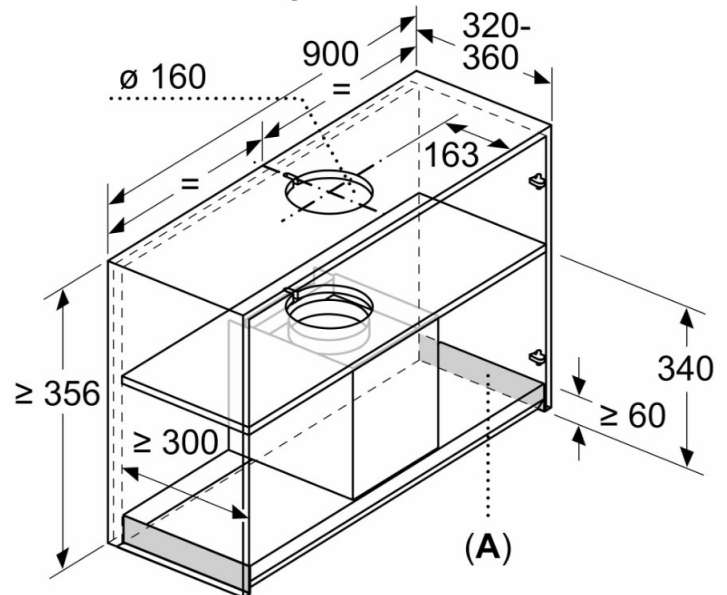

הקולט באמצעות לחני טאצ'
touchControl – שליטה על פעולות

- קולט אדים אינטגרלי, 90 ס"מ
- מנוע עם תעלות כפולות לשיפור עוצמת יניקת ופליטת האדים
- TouchControl - לחצני טאצ'
- חזרה אוטומטית ממצב אינטנסיבי למצב רגיל כעבור 6 דקות לאיורור מרבי של החדר
- עוצמת יניקה מקסימלית לפי תקן אירופאי EN 61591 שימוש רגיל מקסימלי 460 m³/h, אינטנסיבי 749 m³/h
- 3 דרגות עבודה + 2 דרגות אינטנסיביות
- עוצמת רעש במצב רגיל - 50dB, במצב Intensive - 74dB
- 3 גופי תאורה - LED בעוצמה של 2W כל"א אשר ניתנים להדלקה וכיבוי אוטו' בפתיחה או סגירה של מדף הזכוכית
- אפשרות להתקנה במצב יניקה (הוצאת האוויר החוצה בעזרת צינור) או במצב סחרור אוויר (סינון האוויר על ידי פילטרים והחזרתו לחלל המטבח)
- פילטר ממתכת, סופח שומנים, הניתן לניקוי במדיח כלים
- בהתקנה בסחרור יש לרכוש ערכת סחרור LZ16BI14
- מידות - ראו שרטוט

measurements in mm
Front view

measurements in mm
side view

measurements in mm
Installation example

A: Area without hinges