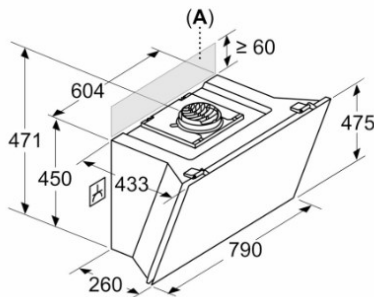

תאורת LED חזקה  
3W X 2

שליטה על הקולט מהנייד

**BOSCH**

טכנולוגיה לחיים

**DWK81AN20**

- קולט אדים זוויתי, 80 ס"מ
- בעיצוב לבן משולב זכוכית
- Home Connect - שליטה על מגוון פונקציות בקולט האדים באמצעות אפליקציה ייחודית לסמארטפון או לטאבלט.
- min/max 35/68dB
- מנוע עם תעלות כפולות לשיפור עוצמת יניקת ופליטת האדים
- EcoSilence Drive – מנוע שקט, ללא פחמים, עמיד לאורך שנים
- לחצנים אלקטרוניים דרך TouchControl עם תצוגה אלקטרונית
- חזרה אוטומטית ממצב אינטנסיבי למצב רגיל כעבור 6 דקות לאיורור מירבי של החדר
- עוצמת יניקה מקסימלית לפי תקן אירופאי EN 61591 שימוש רגיל מקסימלי 320 m<sup>3</sup>/h , אינטנסיבי 915 m<sup>3</sup>/h
- 3 דרגות עבודה + דרגה אינטנסיבית
- 2 גופי תאורה - LED בעוצמה של 3 W
- אפשרות להתקנה במצב יניקה (הוצאת האוויר החוצה בעזרת צינור) או לסחרור אוויר (סינון האוויר על ידי פילטרים והחזרתו לחלל המטבח)
- פילטר ממתכת, סופח שומנים, הניתן לניקוי במדיח כלים
- בהתקנה בסחרור יש לרכוש ערכת סחרור DWZ1BK1V6 להתקנה ללא ארובה או ערכת סחרור DWZ1BK1I6 להתקנה עם ארובה
- מבנה קל לניקוי : מבנה מקומר ללא פינות חדות לניקוי קל ונוח
- קוטר צינור הפליטה – 120/150 מ"מ
- מידות – ראו שרטוט

Measurements in mm  
Appliance in circulated air mode without duct

Socket can be fitted to the side of or above the appliance

A: Socket only outside the marked area

Measurements in mm  
Appliance in circulated air mode